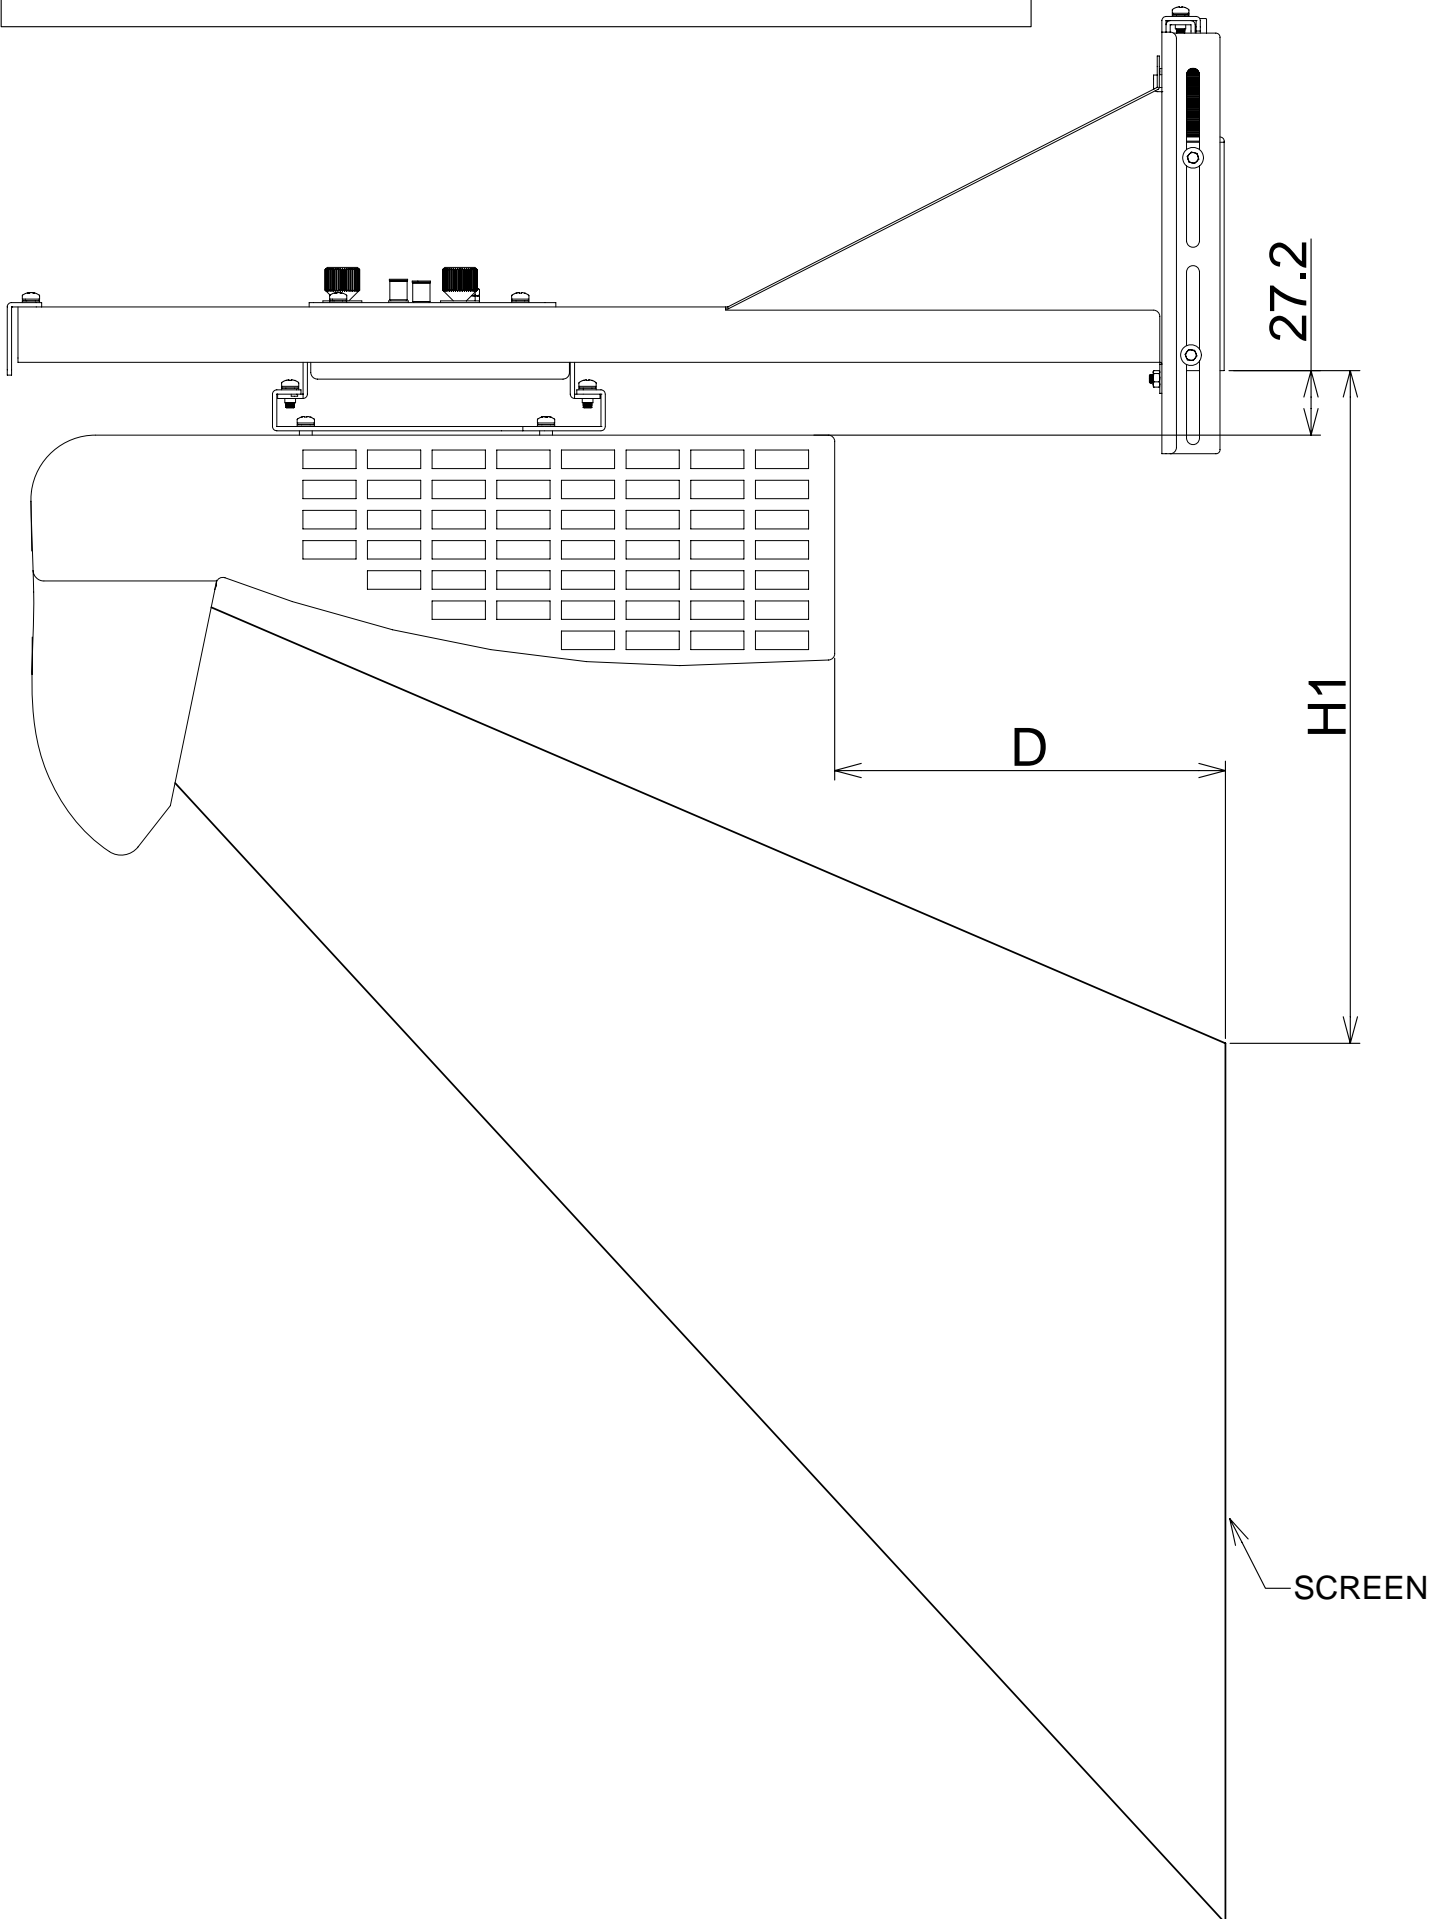

SCREENSHOT OF PROJECT DISTANCE

PROJECT DISTANCE

D751ST XGA 0.43									
Screen size (diagonal)		Screen width		Screen height		Projecting distance (D)		Vertical distance (H1)	
inch	mm	inch	mm	inch	mm	inch	mm	inch	mm
68	1727	54	1382	40	1036	11.16	283.4	11.86	328.5
75	1905	59	1524	45	1143	13.83	351.4	12.88	354.4
77	1956	61	1565	46	1173	14.62	371.4	13.18	361.4
78	1987	61	1566	46	1175	14.62	371.4	13.18	362
80	2032	63	1626	48	1219	15.72	399.4	13.60	372.6
82	2083	65	1666	49	1250	16.51	419.4	13.90	380.2
85	2159	67	1727	51	1295	17.61	447.4	14.32	390.9

D755WT WXGA 0.35									
Screen size (diagonal)		Screen width		Screen height		Projecting distance (D)		Vertical distance (H1)	
inch	mm	inch	mm	inch	mm	inch	mm	inch	mm
80	2032	67	1723	42	1077	11.11	282.3	11.02	307.2
85	2159	71	1831	45	1144	12.73	323.3	11.59	321.5
87	2210	73	1874	46	1171	13.40	340.3	11.82	327.4
90	2286	76	1939	47	1212	14.38	365.3	12.16	336.1
92	2337	77	1982	48	1239	15.01	381.3	12.38	341.6
95	2413	80	2046	50	1279	15.98	405.8	12.72	350.2
97	2464	81	2089	51	1306	16.65	422.8	12.95	356.1
100	2540	85	2154	53	1346	17.55	445.8	13.26	364.1

DH758UST 1080P 0.33									
Screen size (diagonal)		Screen width		Screen height		Projecting distance (D)		Vertical distance (H1)	
inch	mm	inch	mm	inch	mm	inch	mm	inch	mm
89"	2258	78	1968	44	1107	13.4	340.3	14.1	358.4
90"	2286	78	1991	44	1120	13.7	348.8	14.2	361.7
95"	2413	83	2103	47	1183	15.4	389.8	14.9	377.7
97"	2464	85	2148	48	1208	16.0	405.8	15.1	383.9
100"	2540	87	2213	49	1245	16.9	430.3	15.5	393.4
102"	2594	89	2262	50	1272	17.67	448.3	15.8	400.5
105"	2667	92	2352	52	1308	18.6	471.3	16.1	409.4
110"	2794	96	2435	54	1370	20.1	510.8	16.7	424.8