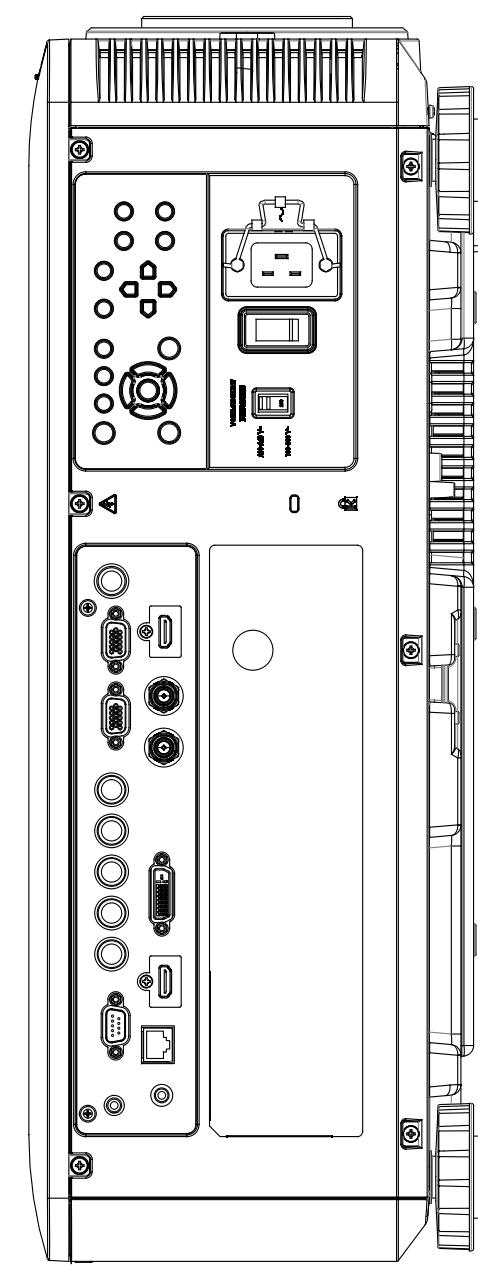

# Vivitek Projector

DU8090Z-WH/ DY8090Z-BK

DATE	2015/11/10	REV.	00
------	------------	------	----

6-CEILING MOUNT HOLE  
USED M4\*P0.7\*L10~M4\*P0.7\*L14