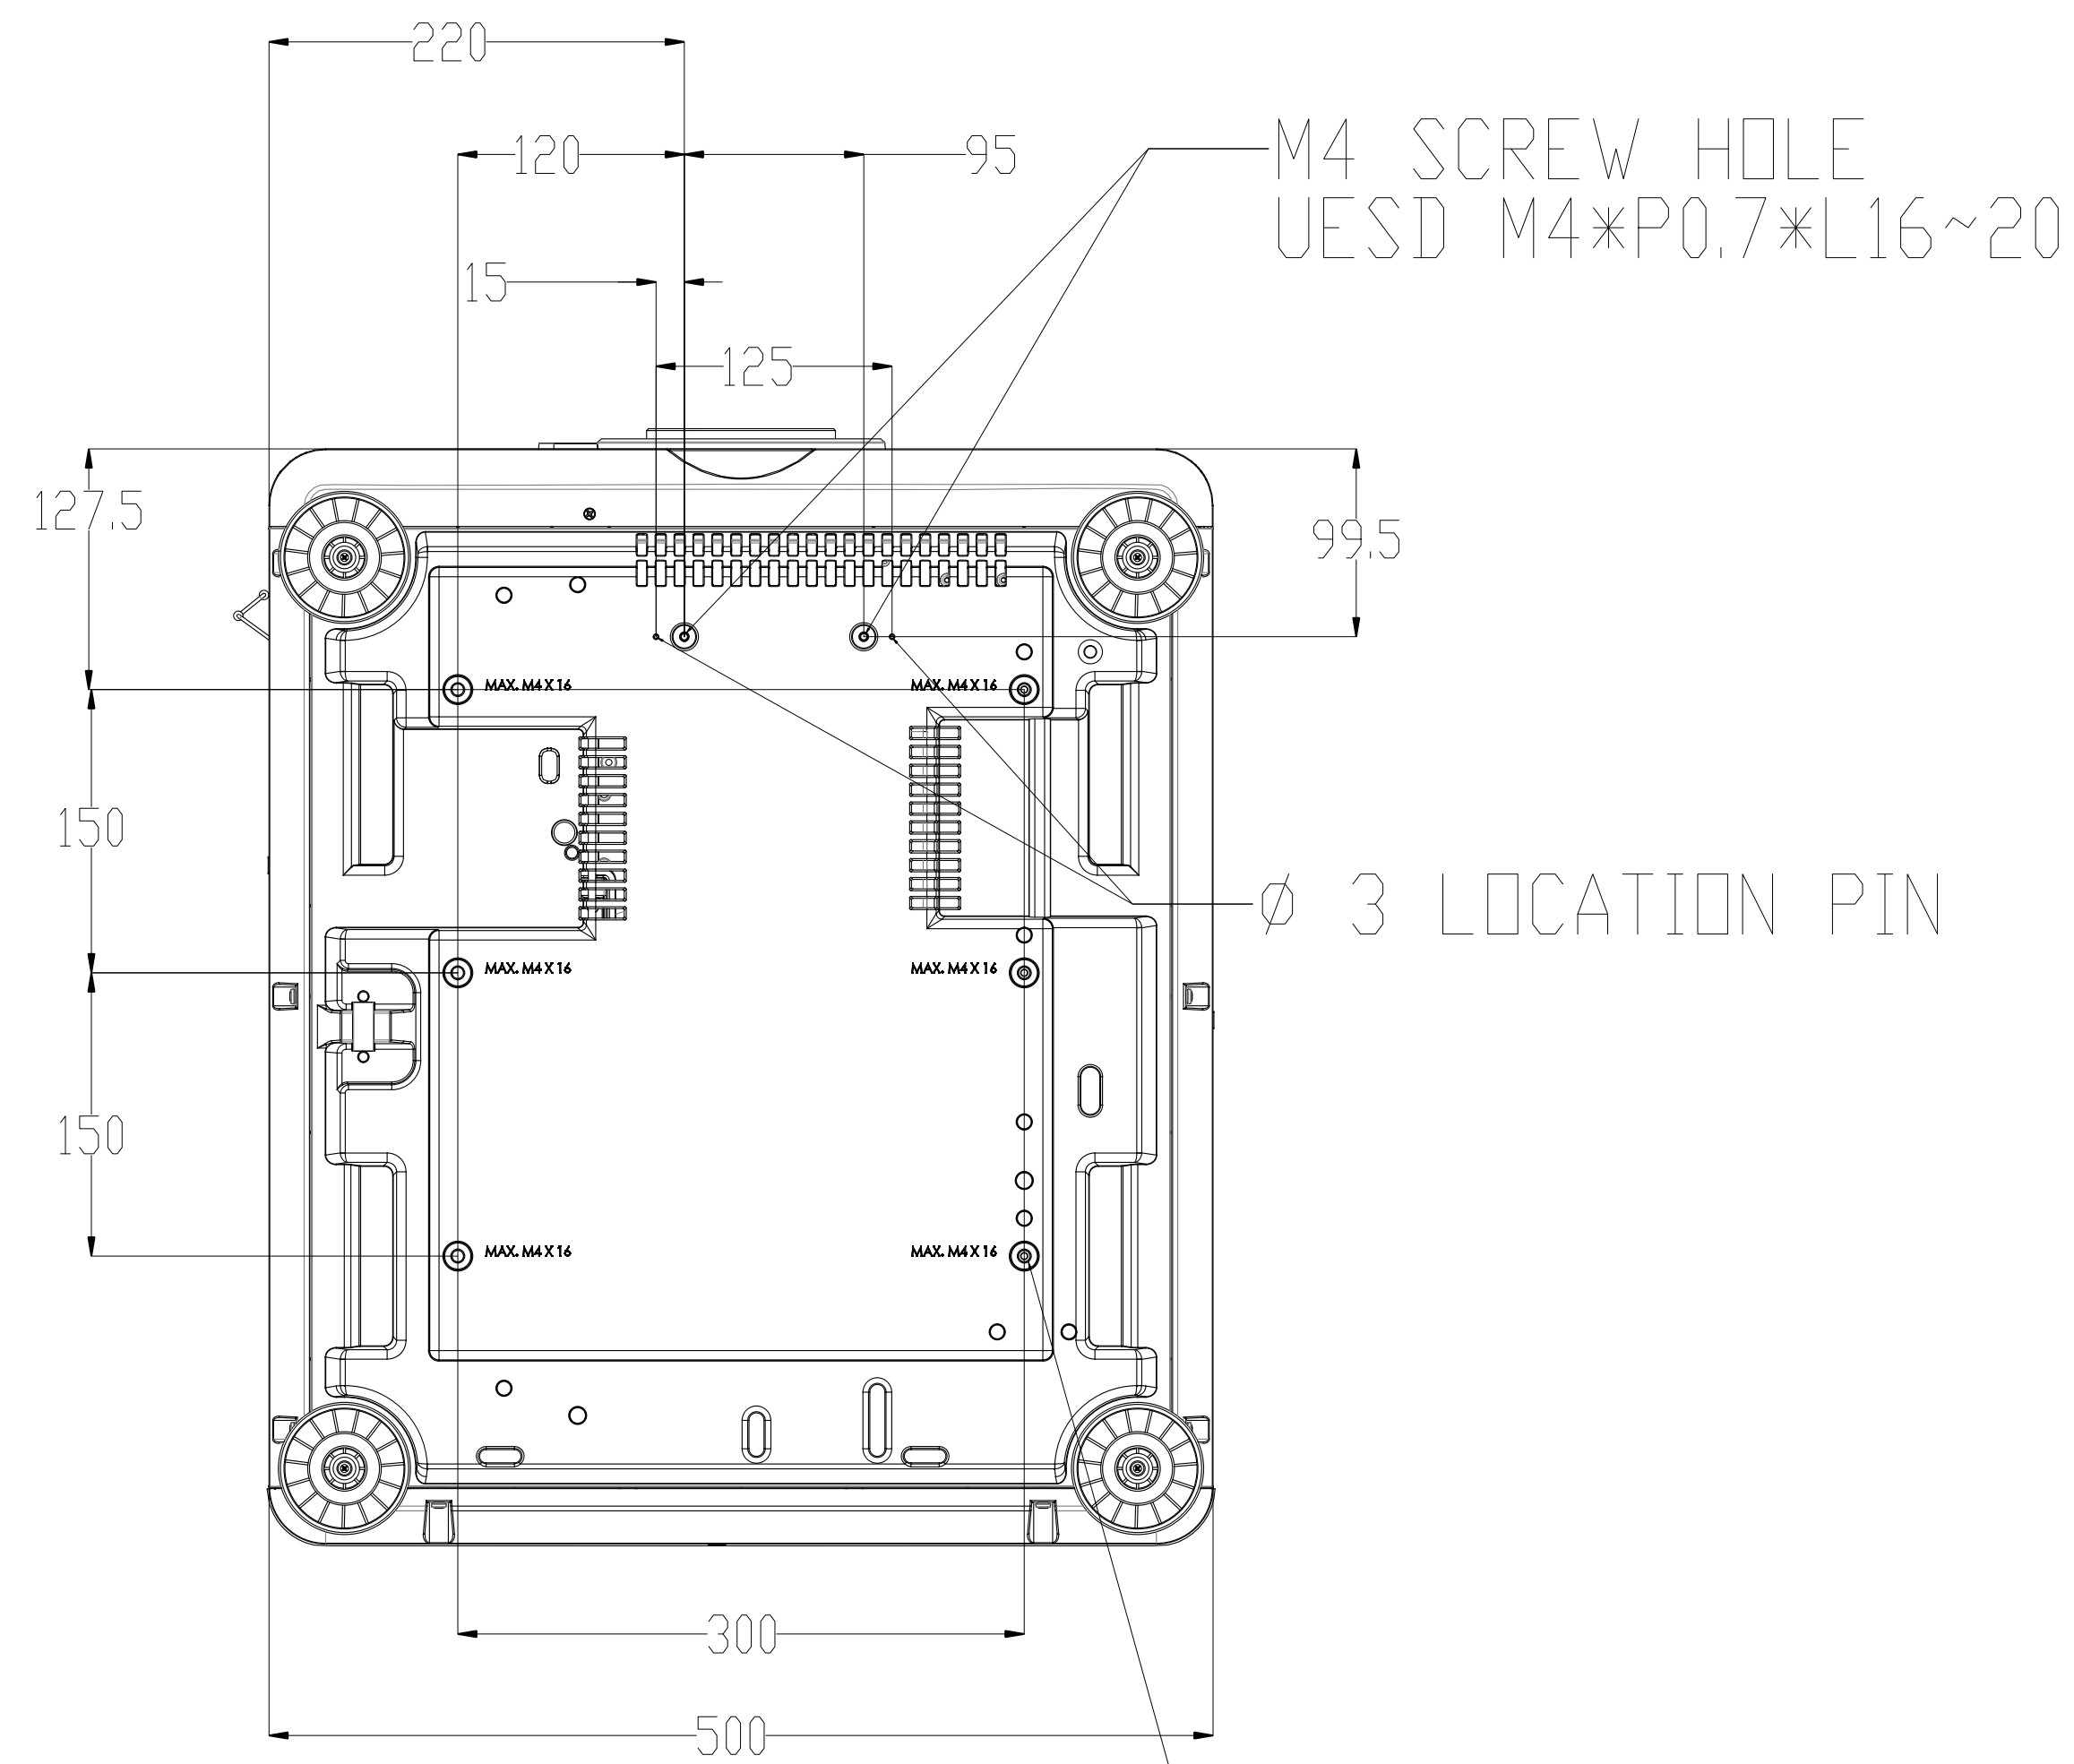

# Vivitek Projector

DU8090Z-WH/ DY8090Z-BK

DATE	2015/11/10	REV.	00
------	------------	------	----

6-CEILING MOUNT HOLE  
USED M4\*P0.7\*L10~M4\*P0.7\*L14