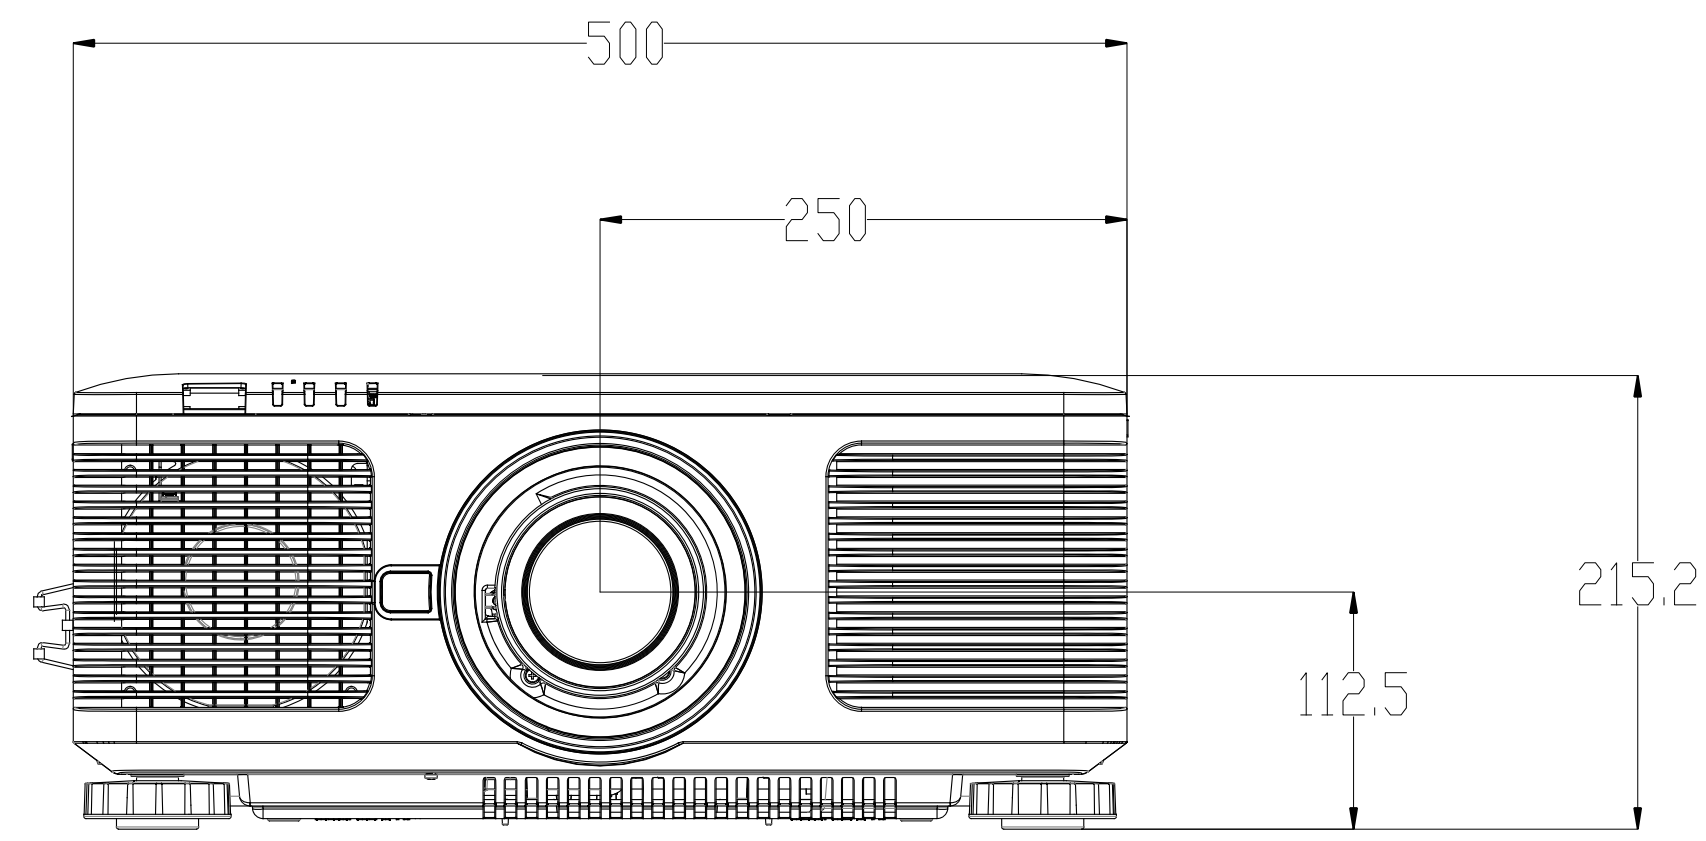

# Vivitek Projector

DU8090Z-WH/ DY8090Z-BK

DATE	2015/11/10	REV.	00
------	------------	------	----

6-CEILING MOUNT HOLE  
USED M4\*P0.7\*L10~M4\*P0.7\*L14